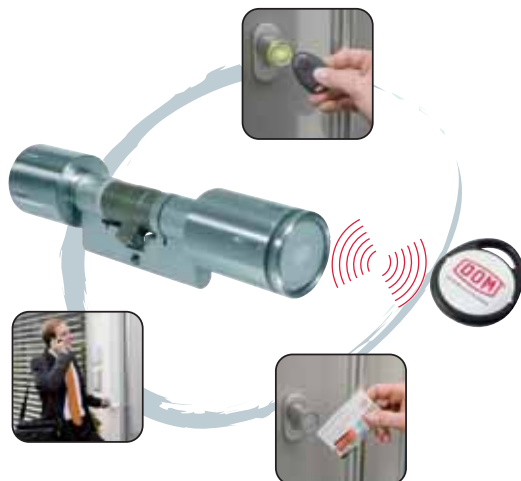

DIE NEUE FLEXIBILITÄT

Spitzen-Komfort im Eigenheim.

Auch bei privater Nutzung überzeugt der DOM Protector® auf ganzer Linie. Durch kabellose Installation, einfache Programmierung und Bedienung bietet sich dem Privatanwender hier die perfekte Kombination aus Sicherheit und Komfort. Durch seine modulare Vielfalt passt sich der DOM Protector® den individuellen Bedürfnissen auf höchstem Niveau an. Ob Haustür oder Gartentor, der DOM Protector® – ein System für alle Fälle.

Ihr Sicherheitsfachberater:

www.dom-sicherheitstechnik.com

SICHERHEITSTECHNIK

DIE NEUE FLEXIBILITÄT DOM Protector®

Eine Dimension weiter.

SICHERHEIT, QUALITÄT, DOM.

SICHERHEITSTECHNIK

EDV-Nr. 29789c Rev. A / de / 30 / 04.08 Technische Änderungen vorbehalten